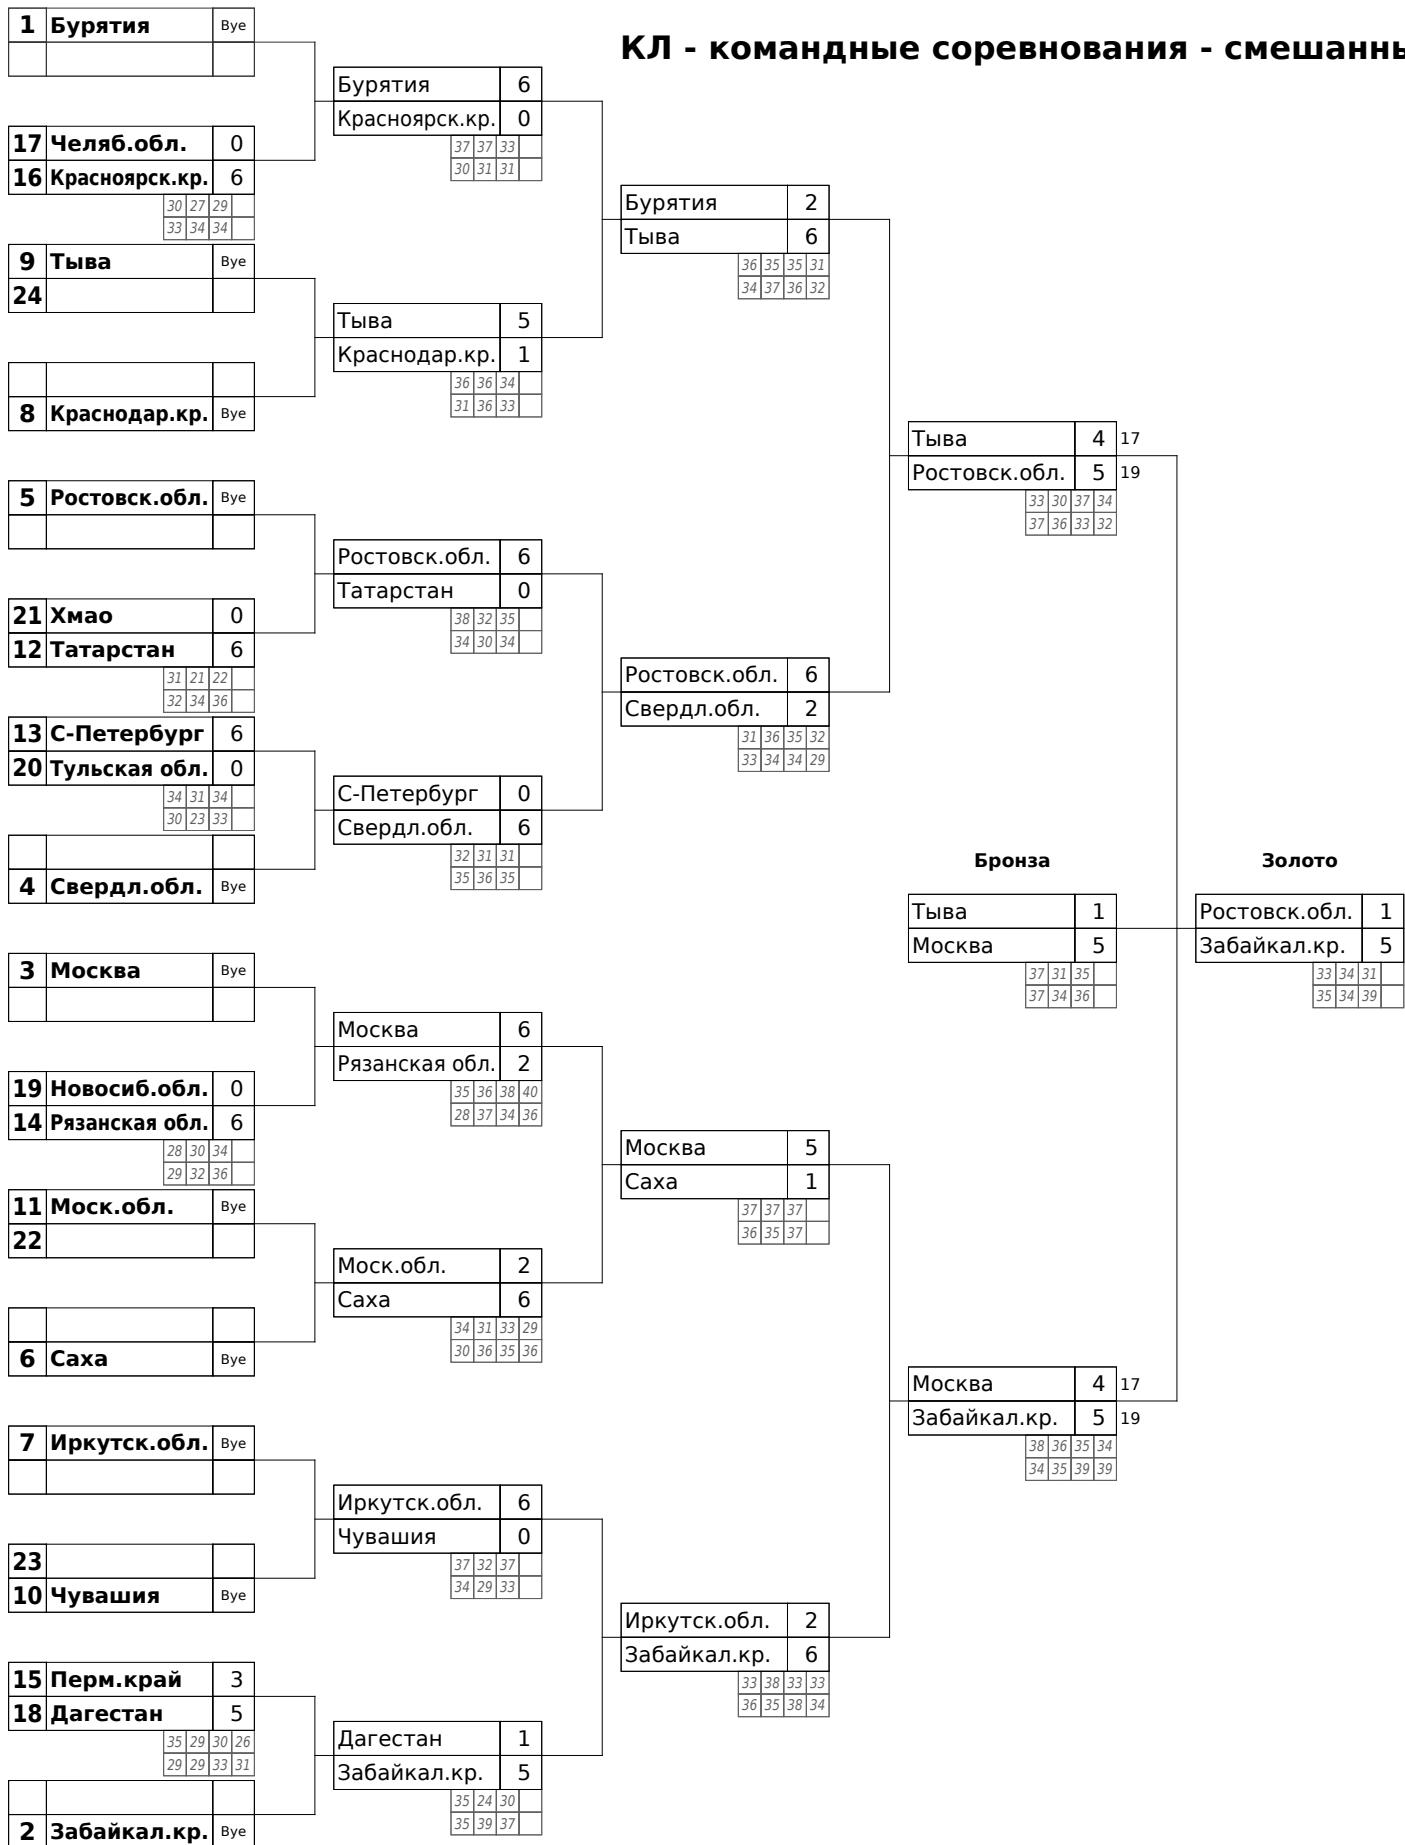

Чемпионат России по стрельбе из лука

Российская федерация стрельбы из лука (RU202213)

Свердловская область, г. Екатеринбург, стадион "Локомотив-Изумрудный", с 08-07-2022 по 14-07-2022

КЛ - командные соревнования - смешанные

Чемпионат России по стрельбе из лука

Российская федерация стрельбы из лука (RU202213)

Свердловская область, г. Екатеринбург, стадион "Локомотив-Изумрудный", с 08-07-2022 по 14-07-2022

БЛ - командные соревнования - смешанные

1 Янао	Вые	Янао	151	<table border="1"> <tr> <td>Янао</td> <td>155</td> </tr> <tr> <td>Бурятия</td> <td>148</td> </tr> <tr> <td colspan="2"> <table border="1"> <tr> <td>39</td><td>39</td><td>39</td><td>38</td> </tr> <tr> <td>39</td><td>35</td><td>36</td><td>38</td> </tr> </table> </td> </tr> <tr> <td>Янао</td> <td>155</td> </tr> <tr> <td>Яросл.обл.</td> <td>150</td> </tr> <tr> <td colspan="2"> <table border="1"> <tr> <td>39</td><td>38</td><td>39</td><td>39</td> </tr> <tr> <td>36</td><td>36</td><td>40</td><td>38</td> </tr> </table> </td> </tr> <tr> <td>Саха</td> <td>151</td> </tr> <tr> <td>Яросл.обл.</td> <td>153</td> </tr> <tr> <td colspan="2"> <table border="1"> <tr> <td>37</td><td>39</td><td>36</td><td>39</td> </tr> <tr> <td>40</td><td>37</td><td>39</td><td>37</td> </tr> </table> </td> </tr> <tr> <td>Саха</td> <td>151</td> </tr> <tr> <td>Яросл.обл.</td> <td>153</td> </tr> <tr> <td colspan="2"> <table border="1"> <tr> <td>37</td><td>39</td><td>36</td><td>39</td> </tr> <tr> <td>40</td><td>37</td><td>39</td><td>37</td> </tr> </table> </td> </tr> <tr> <td colspan="2"> Бронза <table border="1"> <tr> <td>Яросл.обл.</td> <td>152</td> </tr> <tr> <td>Забайкал.кр.</td> <td>150</td> </tr> <tr> <td colspan="2"> <table border="1"> <tr> <td>38</td><td>39</td><td>39</td><td>36</td> </tr> <tr> <td>39</td><td>36</td><td>37</td><td>38</td> </tr> </table> </td> </tr> </table> </td> </tr> <tr> <td colspan="2"> Золото <table border="1"> <tr> <td>Янао</td> <td>152</td> </tr> <tr> <td>Москва</td> <td>147</td> </tr> <tr> <td colspan="2"> <table border="1"> <tr> <td>36</td><td>38</td><td>39</td><td>39</td> </tr> <tr> <td>36</td><td>36</td><td>38</td><td>37</td> </tr> </table> </td> </tr> </table> </td> </tr> </table>