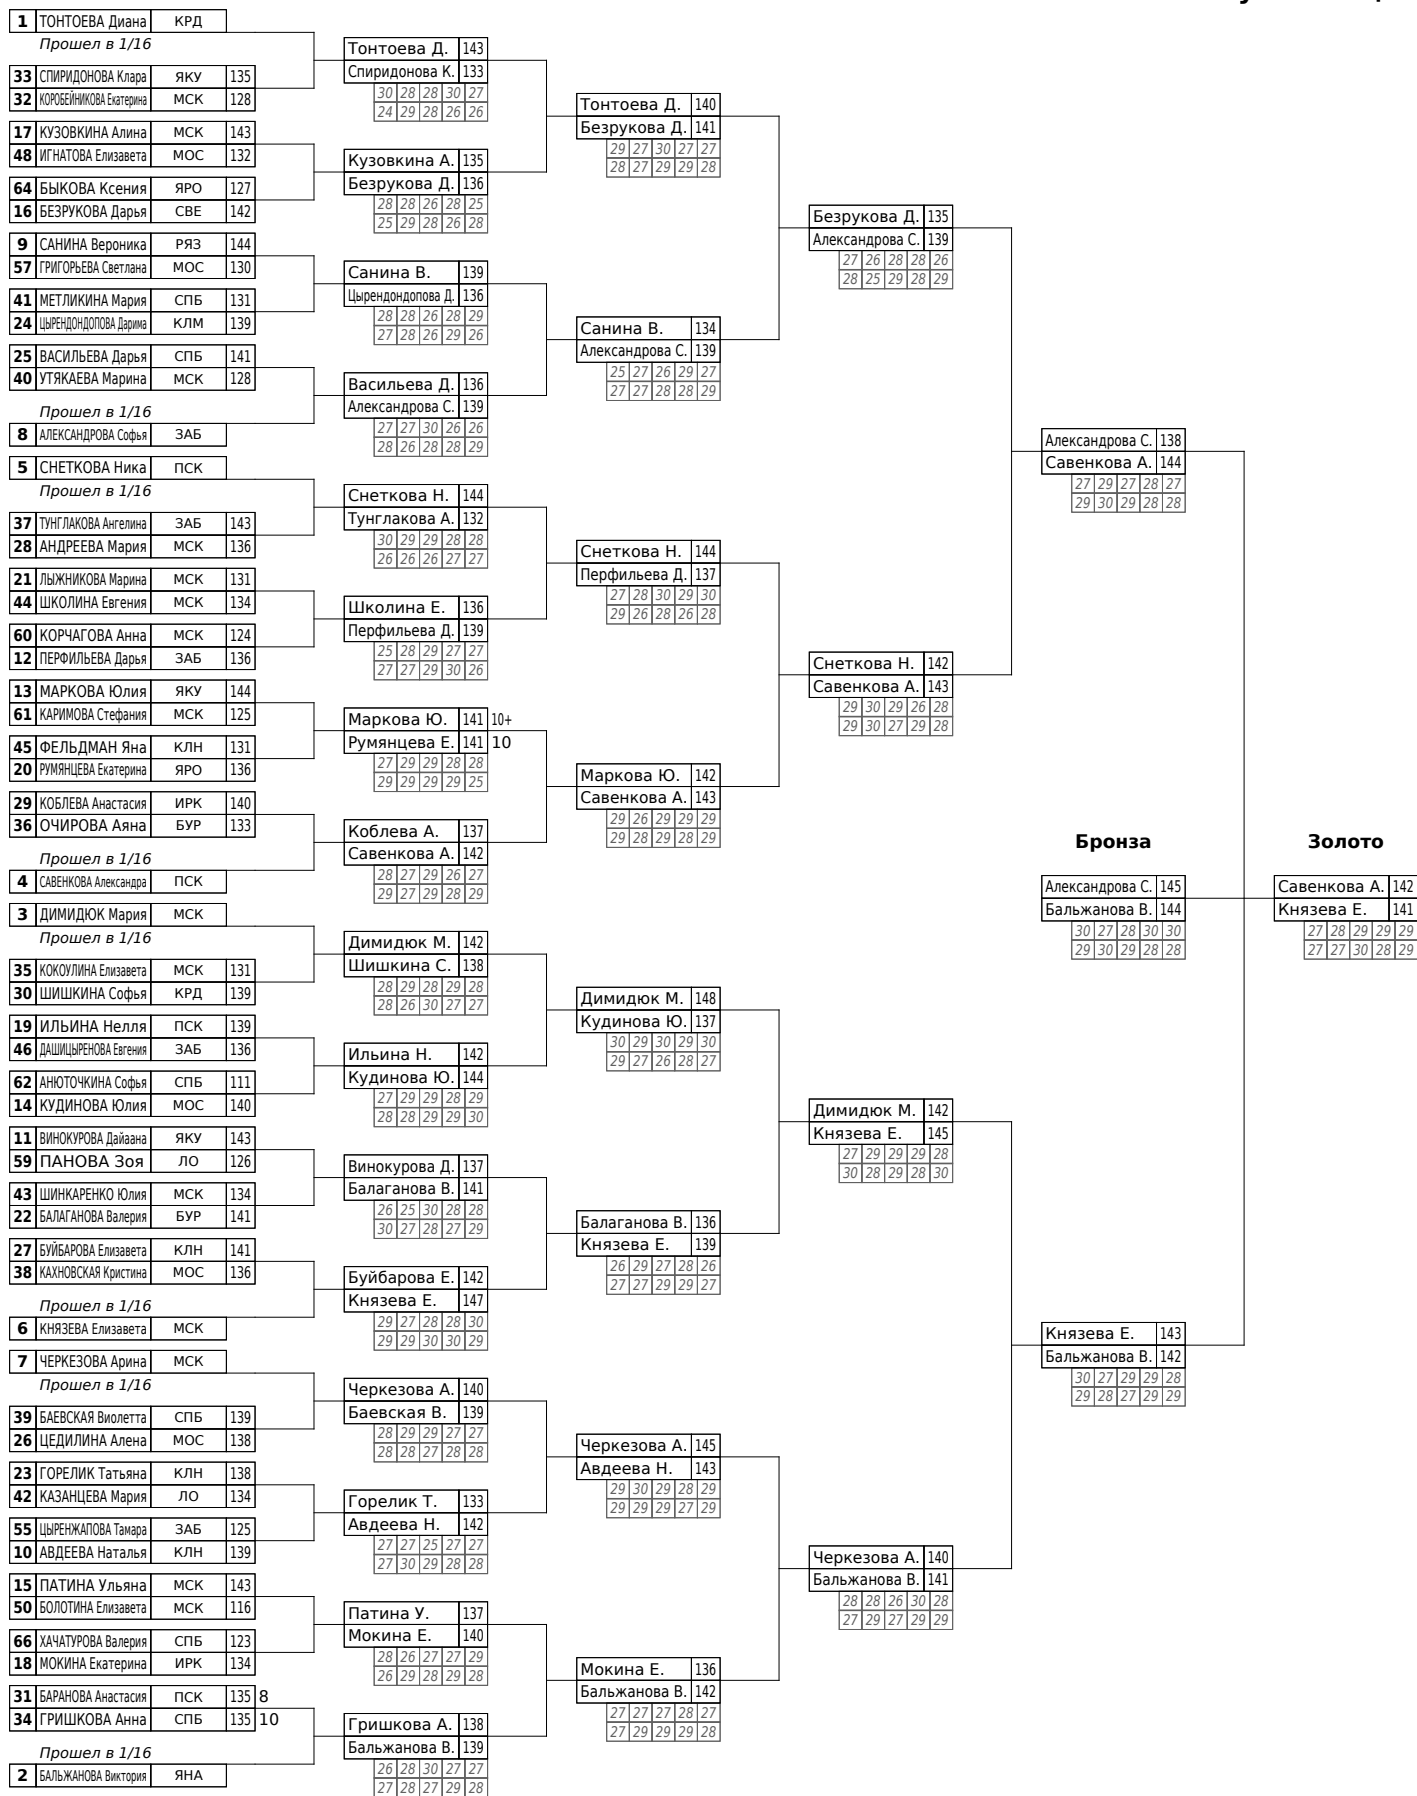

Кубок России по стрельбе из лука

Российская федерация стрельбы из лука (RU202218)

г. Санкт-Петербург, стадион "Приморец", с 14-08-2022 по 20-08-2022

Блочный лук Женщины

Кубок России по стрельбе из лука

Российская федерация стрельбы из лука (RU202218)

г. Санкт-Петербург, стадион "Приморец", с 14-08-2022 по 20-08-2022

Классический лук Мужчины