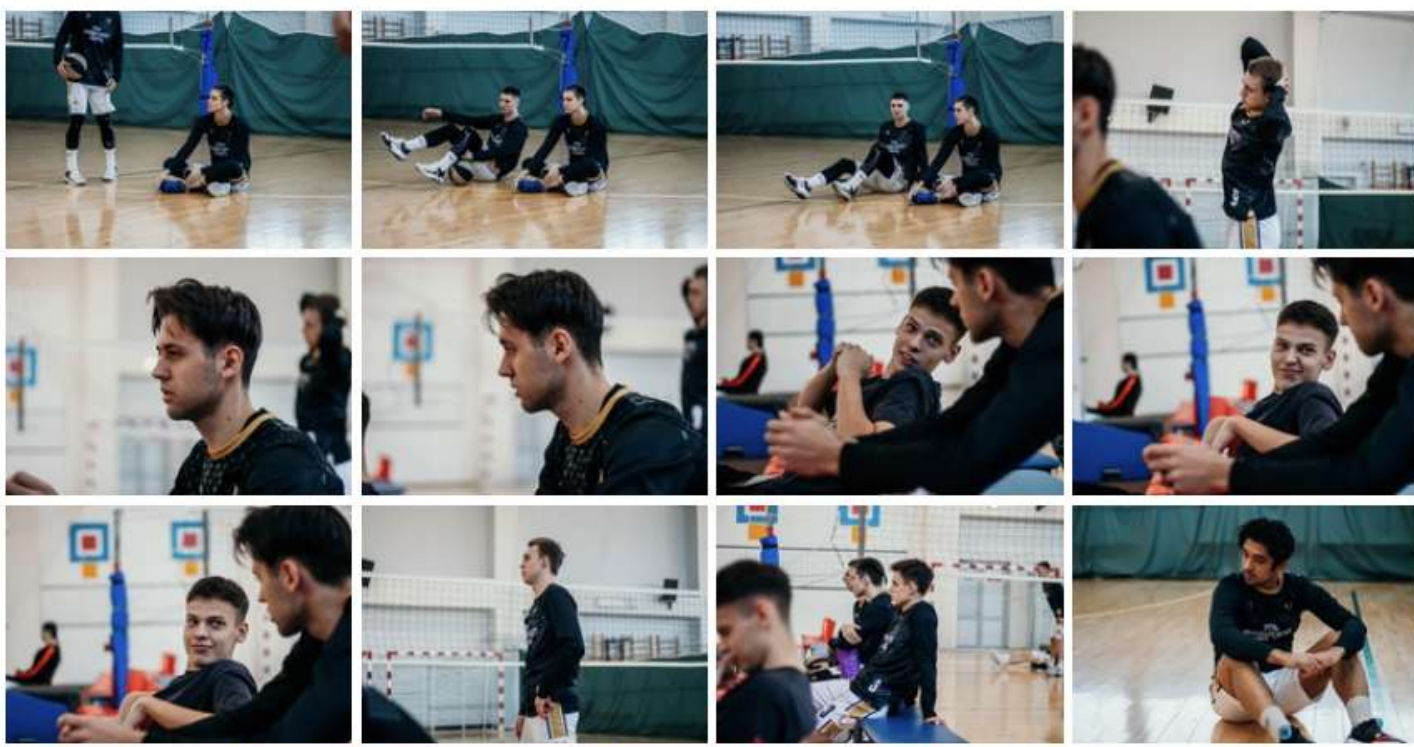

РПФ-Университет спорта - РУС

Студенческая лига РЖД
13.02.2023

Фотограф: Вероника Беседина

193 фотографии · Редактировать альбом · Комментарии к альбому

СТУДЕНЧЕСКАЯ
ЛИГА РЖД

БЛАГОДАРСТВЕННОЕ ПИСЬМО

ВРУЧАЕТСЯ

Бесединой Веронике Евгеньевне

За помощь в информационном освещении
участия команды «РПФ-Университет спорта»
на Студенческой лиге РЖД в сезоне 2022/23

НАЧАЛЬНИК УПРАВЛЕНИЯ
ПО СПОРТИВНОЙ РАБОТЕ

А.Н. МИРОНОВ