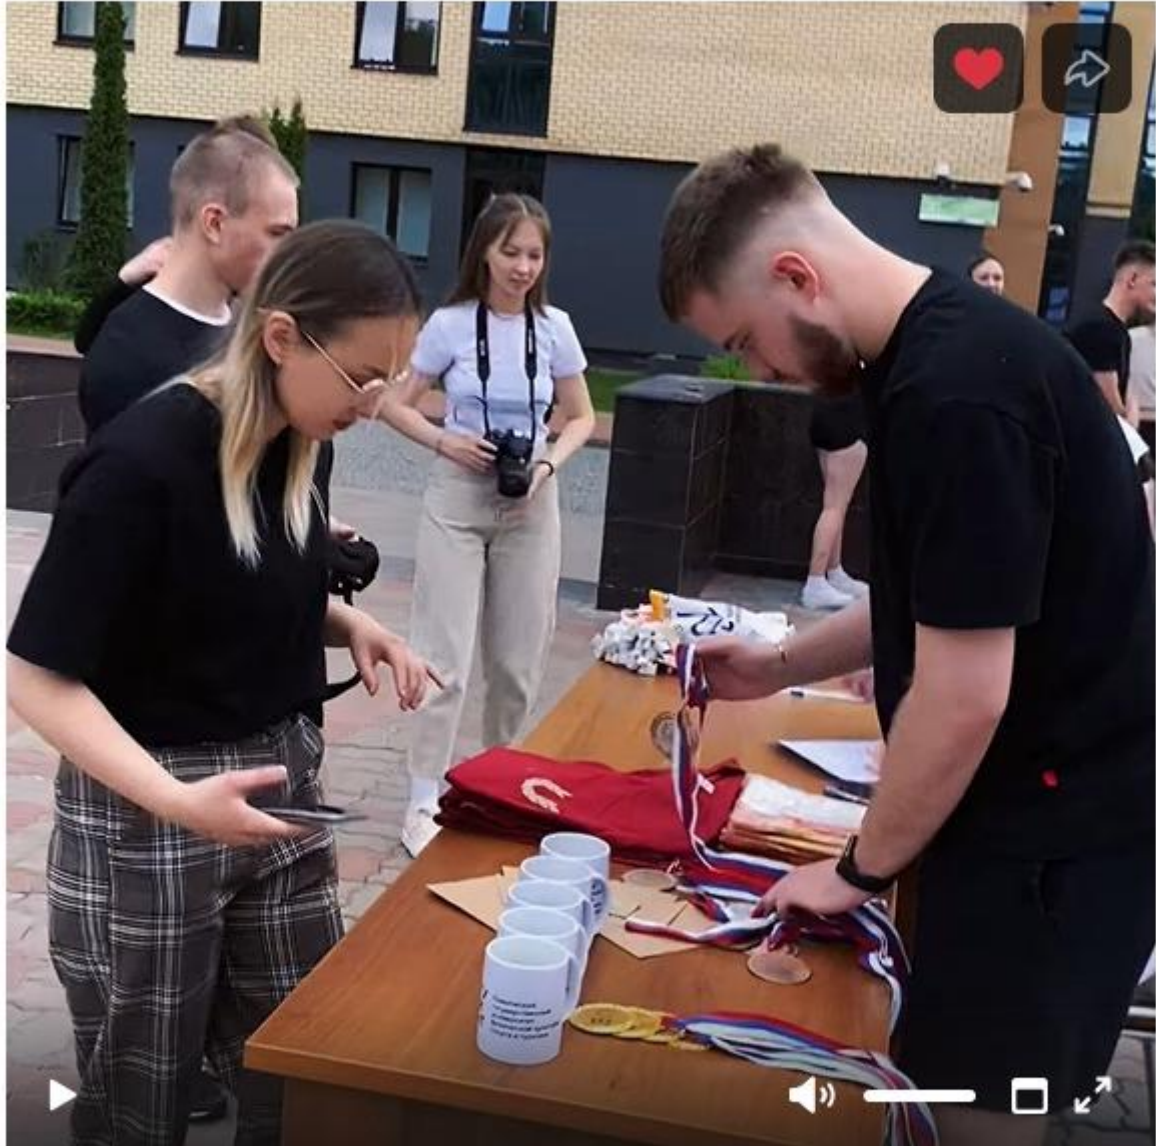

forms.gle

Студенческий совет Общежития

26 мая в 17:04

🏃 КРОСС ПО ДУ 🏃

Оператор - Алия Абдуллина

Монтажер - Ясмينا Нафикова

🏃 КРОСС ПО ДУ 🏃 #ссо #студенческийсоветобщежития #кросс #пгуфсит

Студенческий совет Общежития · 1 744 просмотра